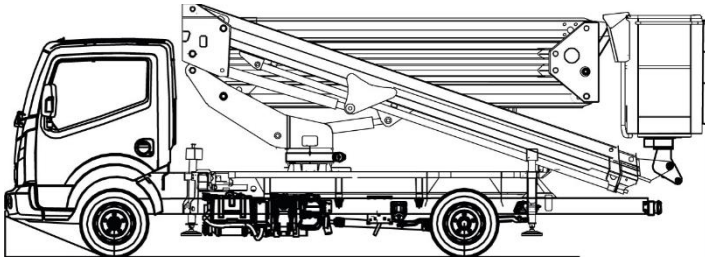

Autohoogwerker Ecoline RS240

Maximale werkhoogte: 23,60 m
 Maximale platformhoogte: 21,60 m

Platformlengte: 0,70 m
 Platformbreedte: 1,30 m
 Hoogte in transporttoestand: 2,55 m
 Lengte in transporttoestand: 6,92 m
 Breedte in transporttoestand: 2,14 m
 Max. werkbereik: 11,30 m
 Zwenkbereik: 360 °
 Eigen gewicht: 3500 kg
 Max. last platform: 250 kg
 Stempelbreedte: 3,10 m
 Aandrijving: diesel
 Max. druk per stempel: 29 KN