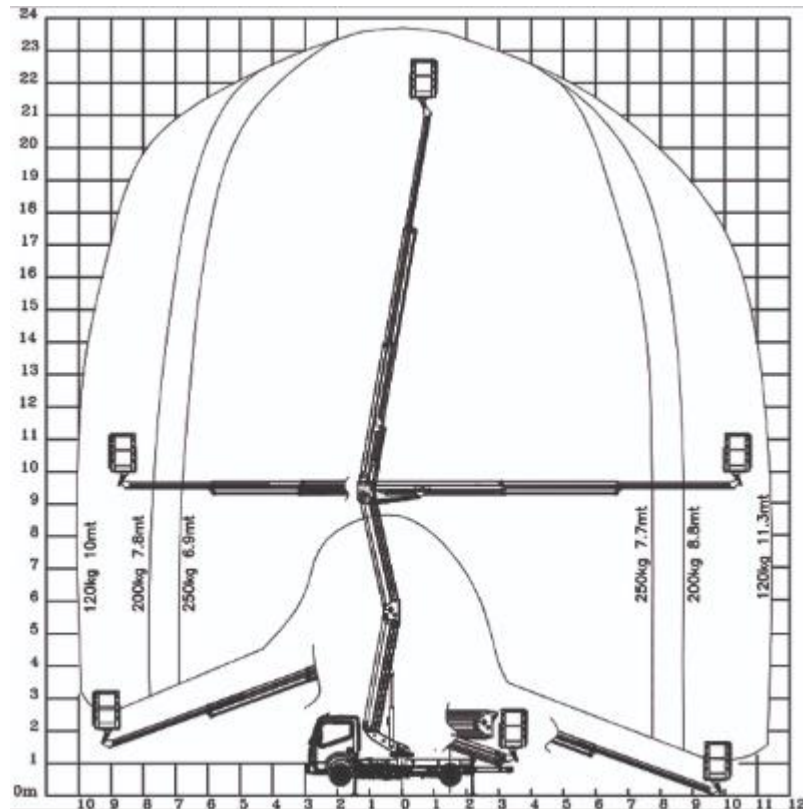

Autohoogwerker Ecoline RS240

Maximale werkhoogte: 23,60 m
 Maximale platformhoogte: 21,60 m

Platformlengte: 0,70 m
 Platformbreedte: 1,30 m
 Hoogte in transporttoestand: 2,55 m
 Lengte in transporttoestand: 6,92 m
 Breedte in transporttoestand: 2,14 m
 Max. werkbereik: 11,30 m
 Zwenkbereik: 360 °
 Eigen gewicht: 3500 kg
 Max. last platform: 250 kg
 Stempelbreedte: 3,10 m
 Aandrijving: diesel
 Max. druk per stempel: 29 KN