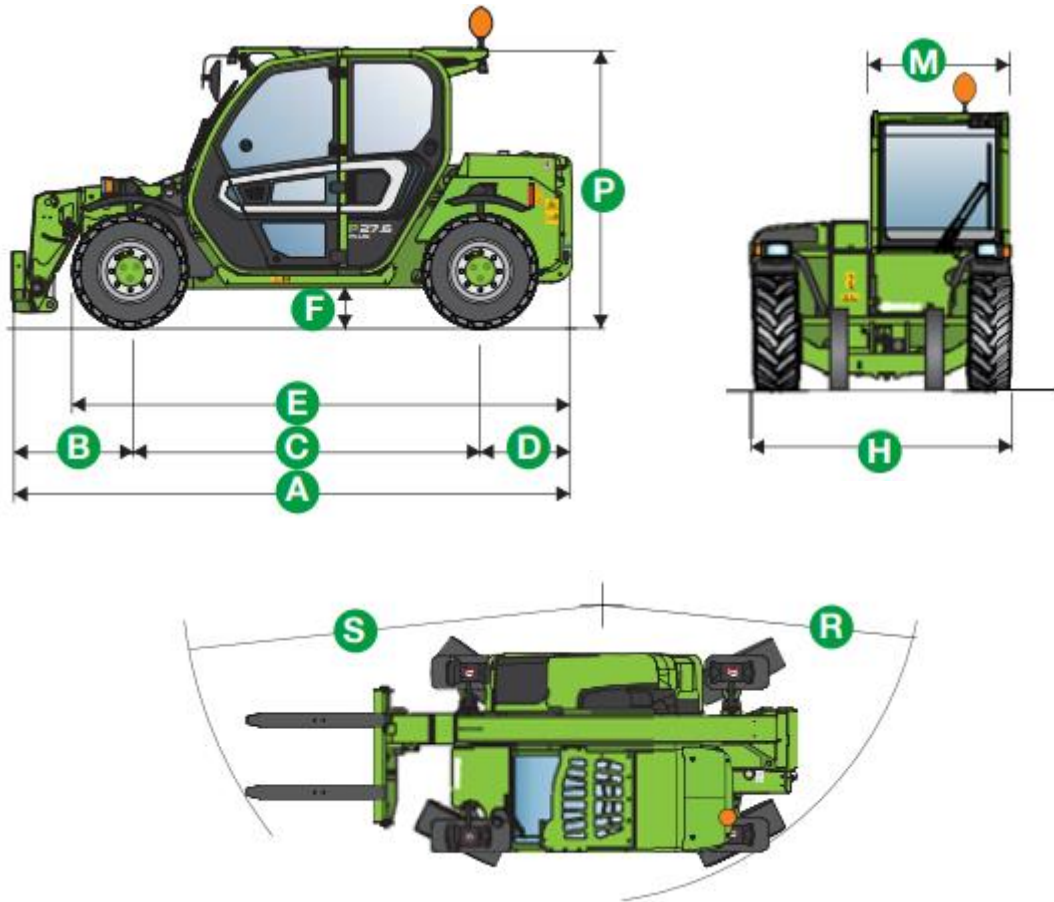

## Verreiker Merlo P27.6

Maximale hijs capaciteit:	2700 kg
Hef hoogte:	6,10 m
Maximale bereik	3,50 m
Maximale werkhoogte:	4,50 m
Maximaal werkbereik:	1,50 m
Capaciteit met max. hoogte:	1750 kg
Capaciteit met max. bereik:	1000 kg
Totaal gewicht:	5000 kg

A.	3,91 m
B.	0,82 m
C.	2,45 m
D.	0,46 m
E.	3,50 m
F.	0,27 m
H.	1,84 m
M.	1,01 m
P.	1,95 m
R.	3,37 m
S.	4,20 m
P.	2,90 m