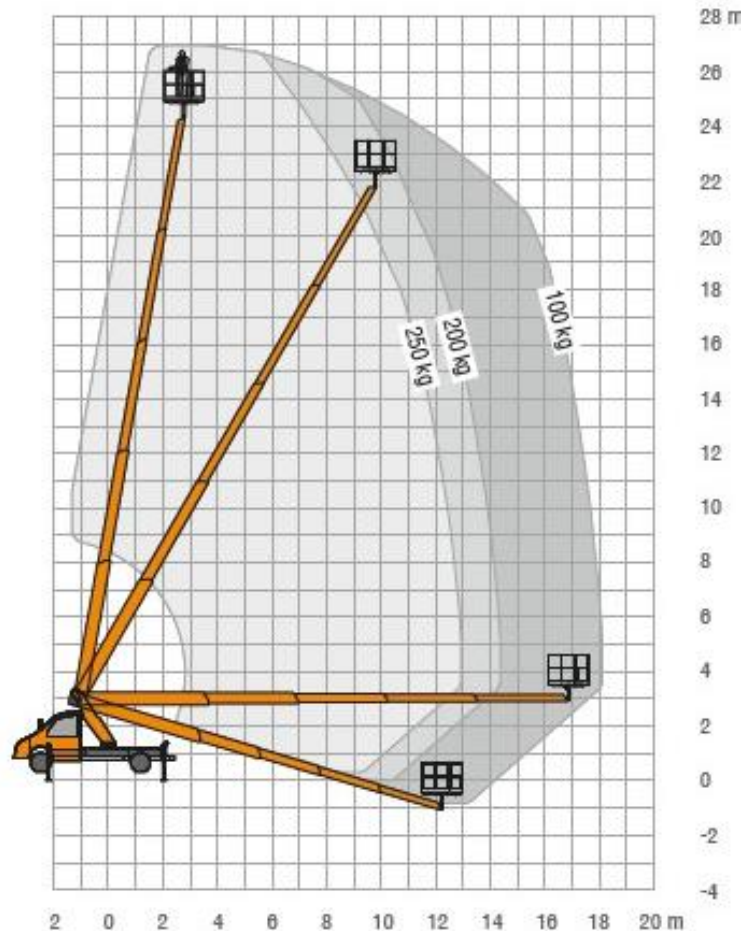

Autohoogwerker Ruthmann TB270.4

Maximale werkhogte: 27,00 m
 Maximale platformhoogte: 25,00 m

Platformlengte: 0,70 m
 Platformbreedte: 1,40 m
 Hoogte in transporttoestand: 3,00 m
 Lengte in transporttoestand: 7,50 m
 Breedte in transporttoestand: 2,10 m
 Max. werkbereik: 18,10 m
 Zwenkbereik: 450 °
 Eigen gewicht: 3500 kg
 Max. last platform: 250 kg
 Stempelbreedte: 4,00 m
 Aandrijving: diesel
 Max. druk per stempel: 29 KN

Attentie:

- Lees gebruiksaanwijzing alvorens de machine te bedienen.
- Werken is toegestaan tot windsnelheid 12,5 m/sec.
- Controleer grond op vlakheid en draagkracht: de machine mag uitsluitend werken op vlakke, horizontale ondergrond van voldoende draagkracht.
- Toegestane scheefstand 5°.
- Dodemansschakelaar nooit mechanisch blokkeren.
- Giek nooit als kraan gebruiken.
- Gebruik van ladders e.d. in de werkbak is niet toegestaan.
- Gebruik noodbediening niet voor normale bediening.
- Gebruik altijd veiligheidsgordel.