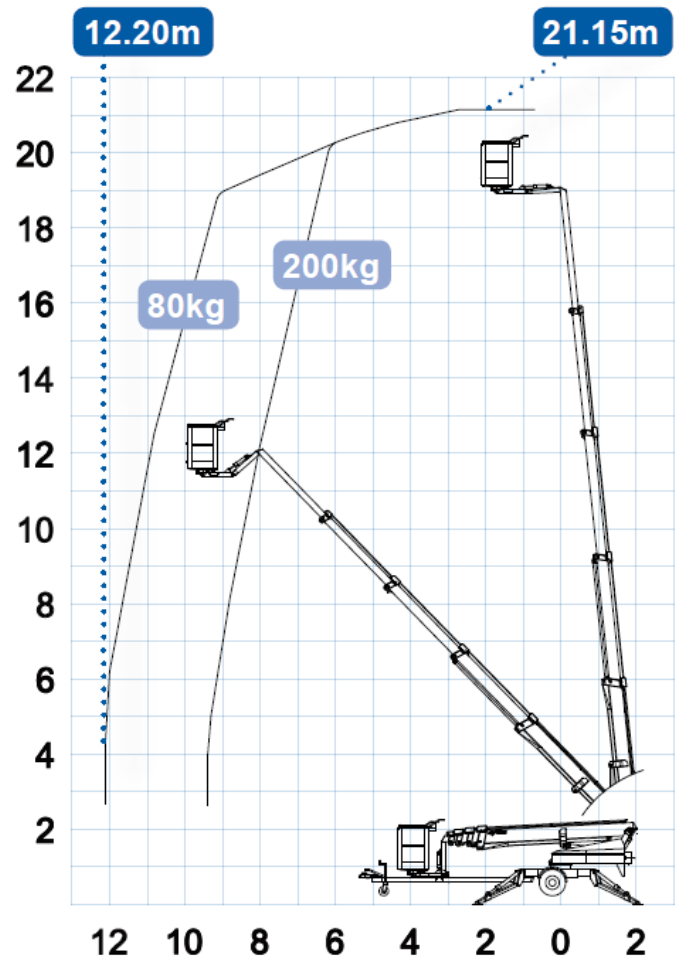

Aanhangerhoogwerker Omme 2100 EB

Maximale werkhoogte:	21,10 m
Maximale platformhoogte:	19,10 m
Platformlengte:	0,80 m
Platformbreedte:	1,25 m
Hoogte in transporttoestand	2,10 m
Lengte in transporttoestand	7,35 m
Breedte in transporttoestand	1,70 m
Max. werkbereik:	12,10 m
Zwenkbereik	400 °
Eigen gewicht:	2550 kg
Max. last platform:	200 kg
Stempelbreedte:	4,25 m
Aandrijving:	accu/hydraulisch
Max. druk per stempel:	13600 N
Max. druk per cm ² :	160 N

Attentie:

- Lees gebruiksaanwijzing alvorens de machine te bedienen.
- Werken is toegestaan tot windsnelheid 12,5 m/sec.
- Controleer grond op vlakheid en draagkracht: de machine mag uitsluitend werken op vlakke, horizontale ondergrond van voldoende draagkracht.
- Maximum toelaatbare helling tijdens rijden 25°.
- Dodemansschakelaar nooit mechanisch blokkeren.
- Giek nooit als kraan gebruiken.
- Gebruik van ladders e.d. in de werkbak is niet toegestaan.
- Gebruik noodbediening niet voor normale bediening.
- Gebruik altijd veiligheidsgordel.
- Op hellingen alleen met lage snelheid rijden.
- Maximum rijsnelheid 1,45 km/uur (0,40 m/s).